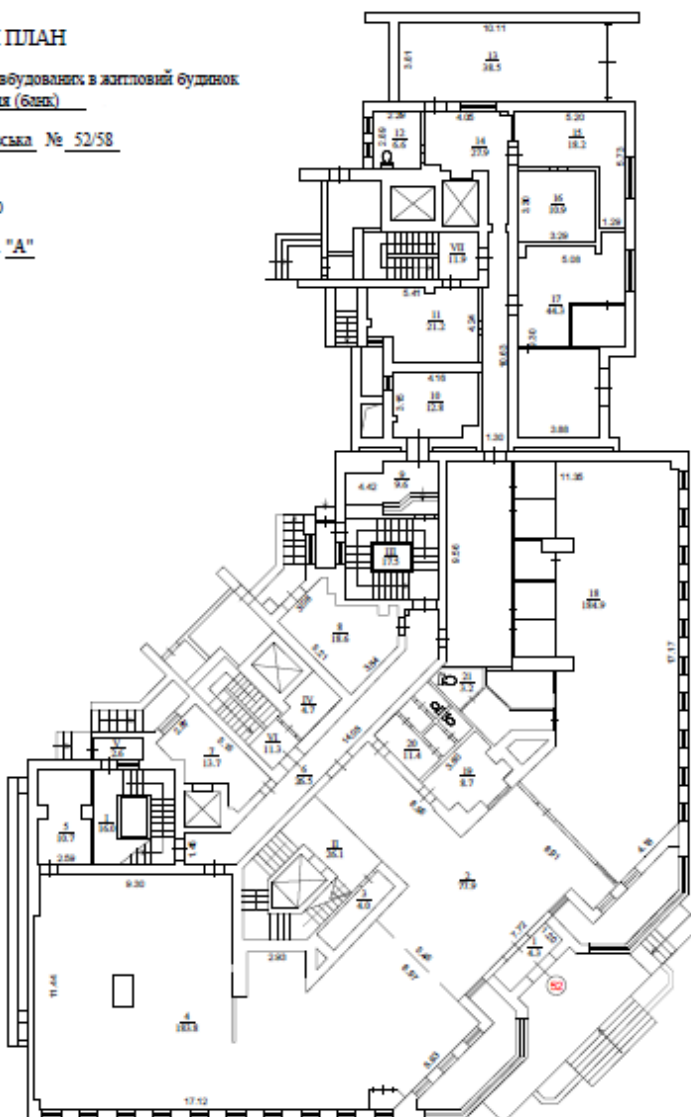

Описание объекта

ОБЩАЯ ИНФОРМАЦИЯ

Объект	Нежилые помещения
Общая площадь	2 717,2 м ²
✓ Подвал	✓ 780,1 м ²
✓ 1-й этаж	✓ 828,1 м ²
✓ 2-й этаж	✓ 817,4 м ²
✓ 3-й этаж	✓ 291,6 м ²
Вакантная площадь	1-й этаж - 205,4 кв.м., 2-й – 817,4 кв.м., 3-й - 291,6 кв.м.
Лифт	Пассажирский – 1 шт
Ближайшая станция метро	«Лукьяновская» «Вокзальная»
Ввод в эксплуатацию	Год постройки – 1996 г.

ФОТО

План подвала

ПОВЕРХОВИЙ ПЛАН

приміщення громадського призначення вбудованих в житловий будинок
нежитлове приміщення (банк)

(приміщення)

вулиця (бульвар, площа) Тургенєвська № 52/58
місто (селище, село) Київ

Масштаб М1:200

ПІДВАЛ ЛІТ. "А"

План 1-го этажа

ПОВЕРХОВИЙ ПЛАН

приміщення громадського призначення збудованих в житловій будівлі
нежитлове приміщення (банк)

(примітка)

вулиця (бульвар, площа) Тургенєвська № 52/58
місто (область, село) Київ

Масштаб М1:200

ПОВЕРХ I ЛІТ. "А"

План 2-го этажа

ПОВЕРХОВИЙ ПЛАН

приписень громадського призначення збудованих в житловий будинок
нежитлове приміщення (блок)

(примітка)

вулиця (бульвар, площа) Тургенєвська, № 52/58
місто (селище, село) Київ