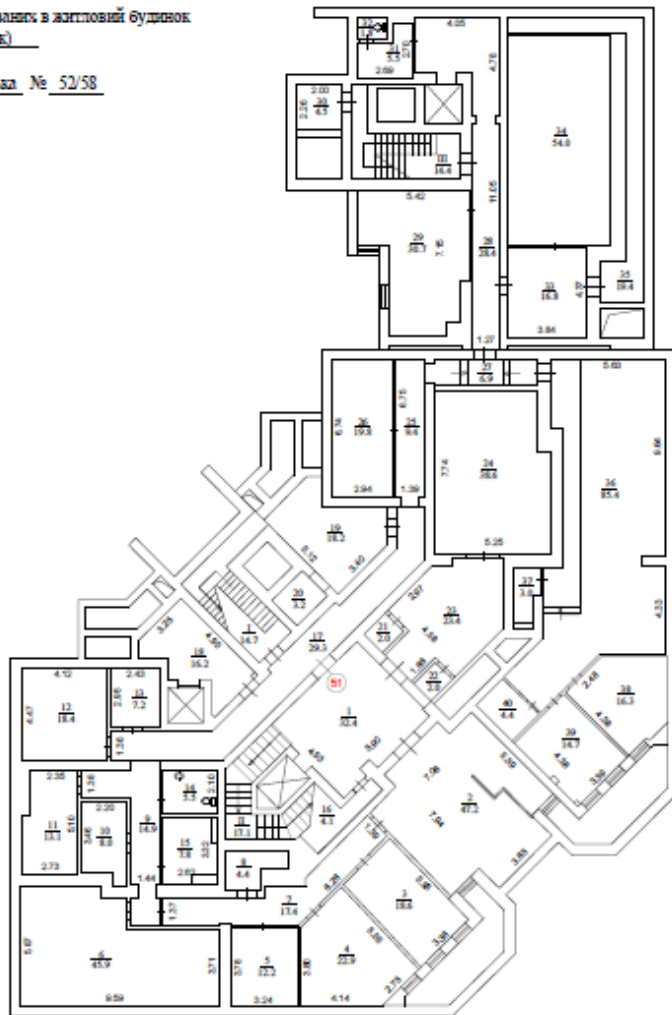

Описание объекта

ОБЩАЯ ИНФОРМАЦИЯ

Объект	Нежилые помещения
Общая площадь	2 717,2 м ²
✓ Подвал	✓ 780,1 м ²
✓ 1-й этаж	✓ 828,1 м ²
✓ 2-й этаж	✓ 817,4 м ²
✓ 3-й этаж	✓ 291,6 м ²
Вакантная площадь	1-й этаж - 205,4 кв.м., 2-й – 817,4 кв.м., 3-й - 291,6 кв.м.
Лифт	Пассажирский – 1 шт
Ближайшая станция метро	«Лукьяновская» «Вокзальная»
Ввод в эксплуатацию	Год постройки – 1996 г.

ФОТО

План подвала

ПОВЕРХОВИЙ ПЛАН

приміщення громадського призначення вбудованих в житловий будинок
нежитлове приміщення (банк)

(приміщення)

вулиця (бульвар, площа) Тургенєвська № 52/58
місто (селище, село) Київ

Масштаб М1:200

ПІДВАЛ ЛІТ. "А"

План 1-го этажа

ПОВЕРХОВИЙ ПЛАН

приміщення громадського призначення збудованих в житловій будівлі
нежитлове приміщення (банк)

(примітка)

вулиця (бульвар, площа) Тургенєвська № 52/58
місто (область, село) Київ

Масштаб М1:200

ПОВЕРХ I ЛІТ. "А"

План 2-го этажа

ПОВЕРХОВИЙ ПЛАН

приписень громадського призначення збудованих в житловий будинок
нежитлове приміщення (блок)

(примітка)

вулиця (бульвар, площа) Тургенєвська, № 52/58
місто (селище, село) Київ