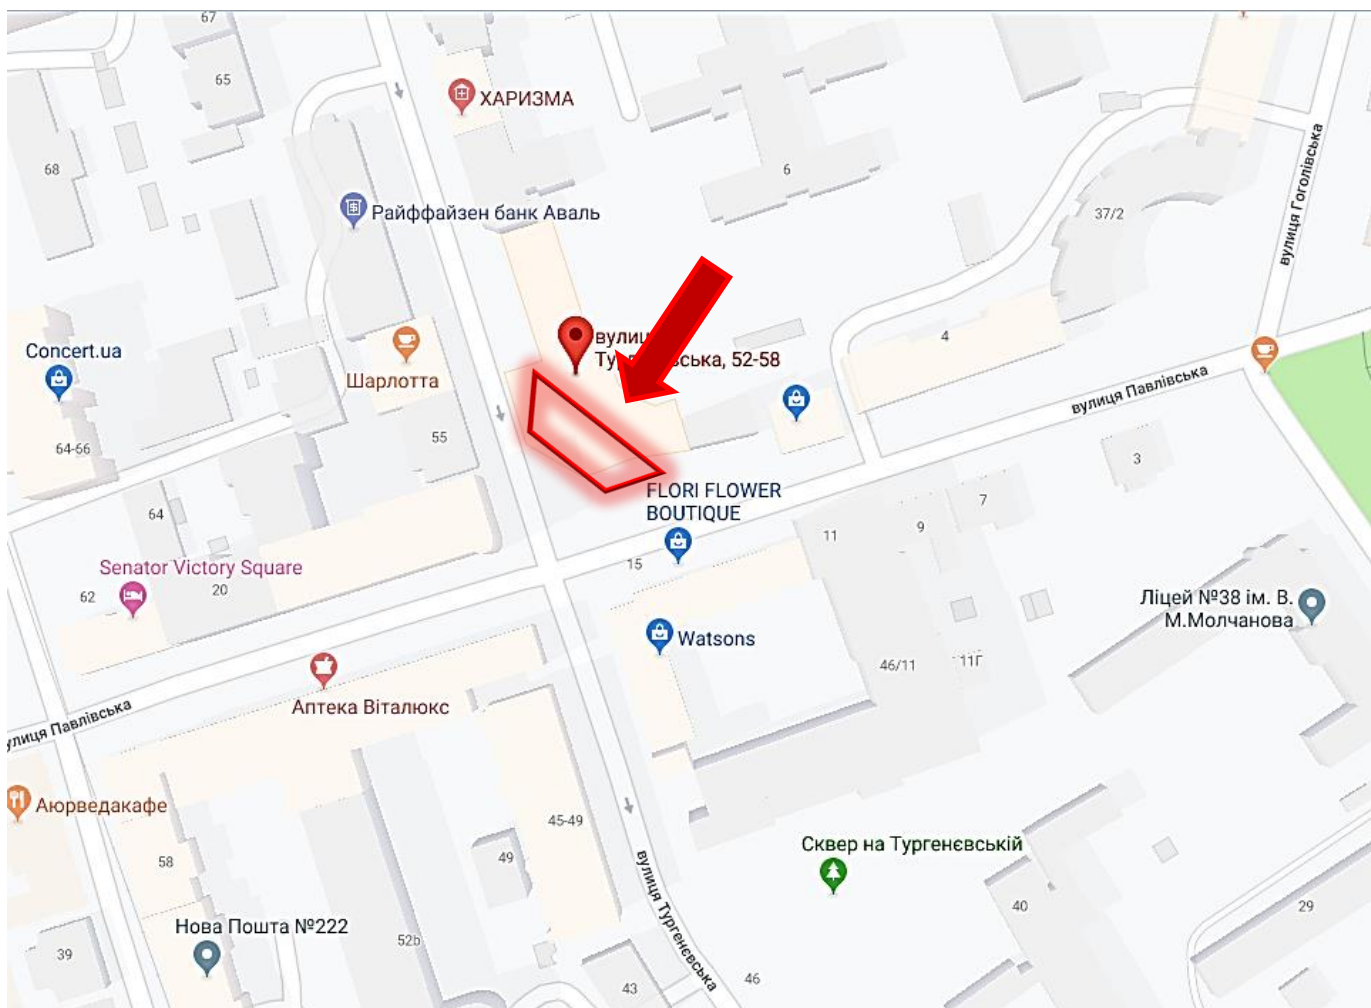

Нежилые помещения

Город Киев, улица Тургеневская, дом
52/58 (лит. А')

Месторасположение

Адрес:

Город Киев, улица Тургеневская, дом 52/58

Преимущества:

- ✓ Шевченковский район города Киев, протекает от улицы Олеса Гончара до улицы Сечевых Стрельцов. Примыкают улицы Бульварно-Кудрявская, Павловская и Полтавская.
- ✓ Хорошо развитая инфраструктура
- ✓ Отличная транспортная развязка
- ✓ Наличие парковочных мест