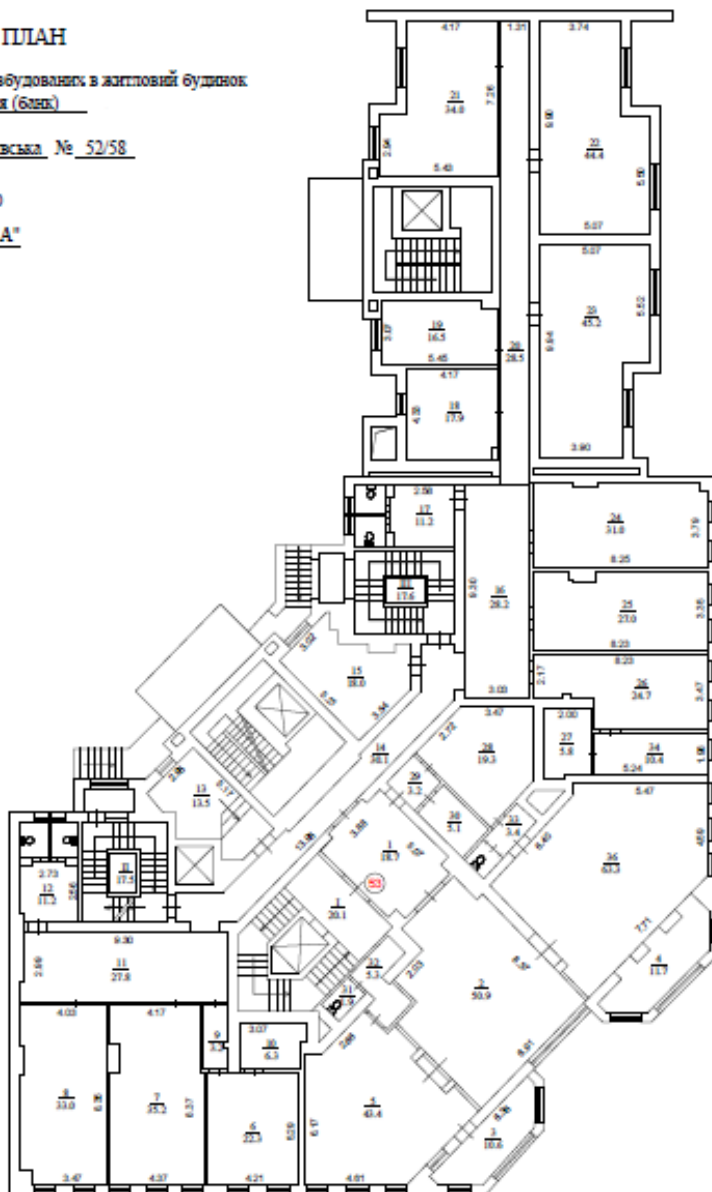

Описание объекта

ОБЩАЯ ИНФОРМАЦИЯ

Объект	Нежилые помещения
Общая площадь	2 717,2 м ²
✓ Подвал	✓ 780,1 м ²
✓ 1-й этаж	✓ 828,1 м ²
✓ 2-й этаж	✓ 817,4 м ²
✓ 3-й этаж	✓ 291,6 м ²
Вакантная площадь	1-й этаж - 205,4 кв.м., 2-й – 817,4 кв.м., 3-й - 291,6 кв.м.
Лифт	Пассажирский – 1 шт
Ближайшая станция метро	«Лукьяновская» «Вокзальная»
Ввод в эксплуатацию	Год постройки – 1996 г.

Масштаб М1:200

ПІДВАЛ ЛІТ. "А"

План 1-го этажа

ПОВЕРХОВИЙ ПЛАН

приміщення громадського призначення збудованих в житловій будівлі
нежитлове приміщення (банк)

(примітка)

вулиця (бульвар, площа) Тургенєвська № 52/58
місто (область, село) Київ

Масштаб М1:200

ПОВЕРХ I ЛІТ. "А"

План 2-го этажа

ПОВЕРХОВИЙ ПЛАН

приписень громадського призначення збудованих в житловий будинок
нежитлове приміщення (блок)

(примітка)

вулиця (бульвар, площа) Тургенєвська, № 52/58
місто (селище, село) Київ

Масштаб М1:200

ПОВЕРХ II ЛІТ. "А"

План 3-го этажа